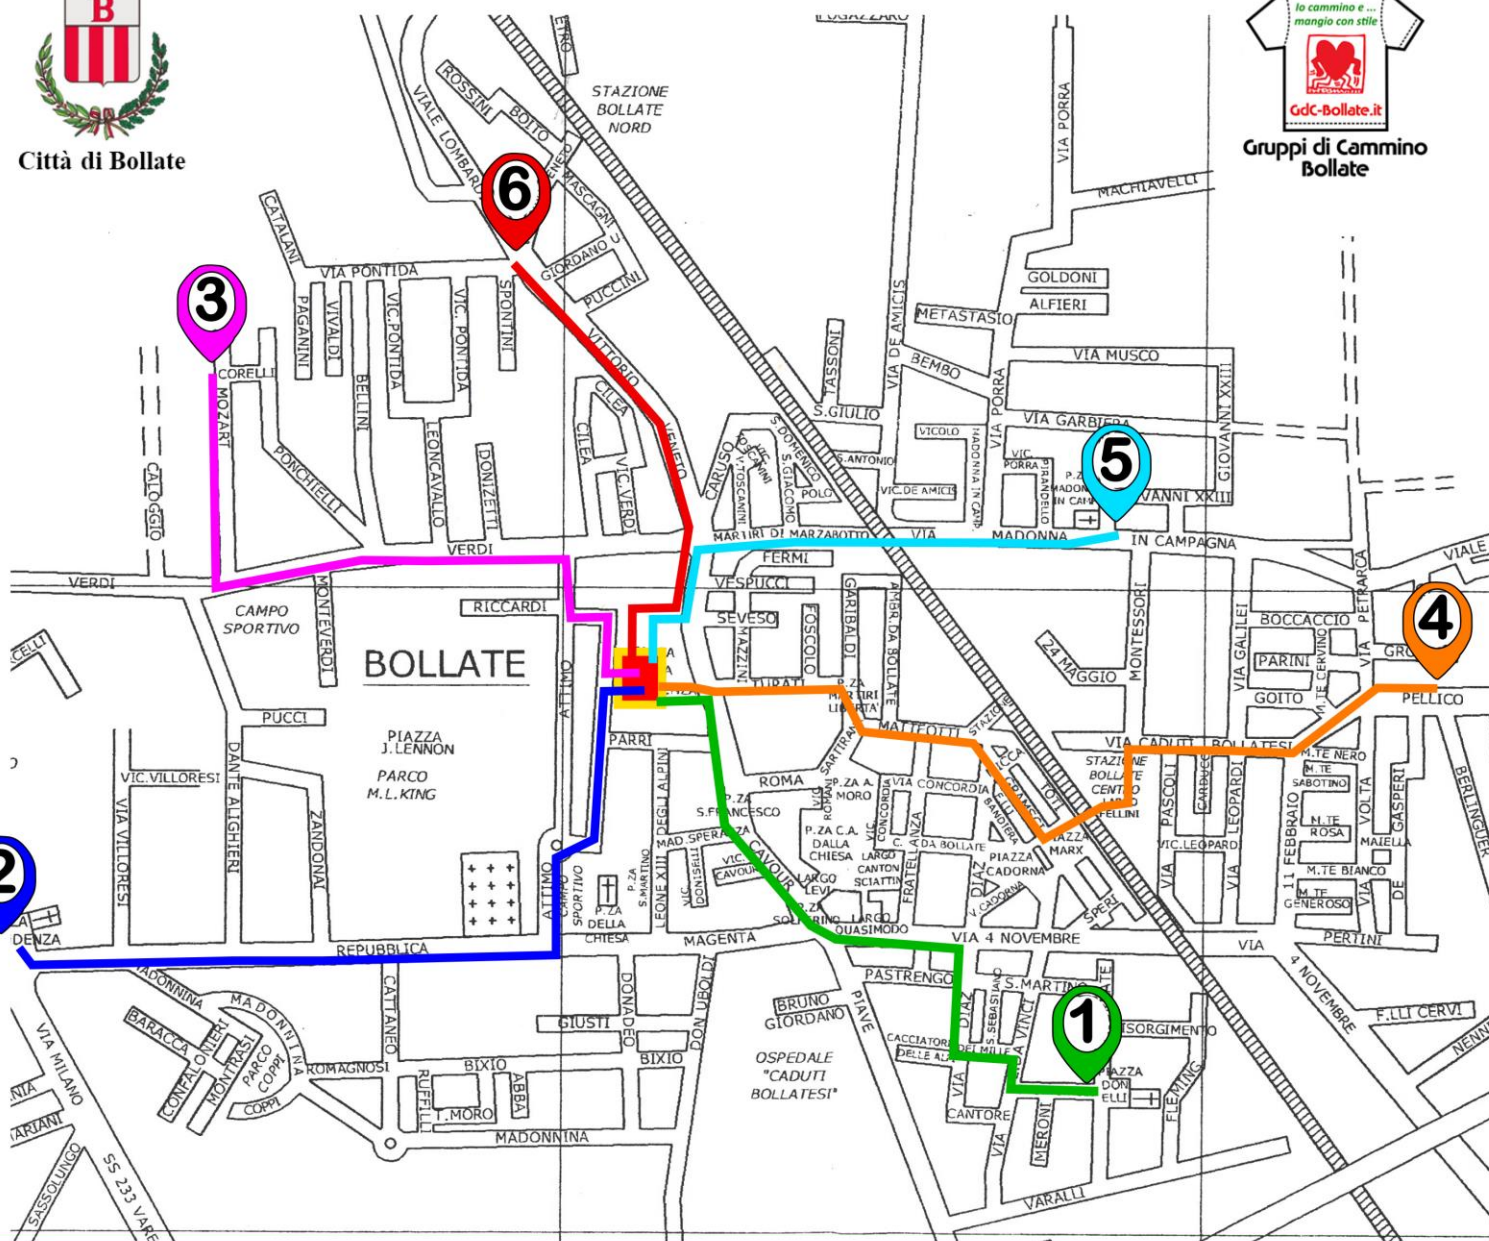

Linee PEDIBUS per

Punti di Partenza (percorsi flessibili in base alle richieste)

- Linea 1 -> Chiesa di San Giuseppe
- Linea 2 -> Ospiate / via Repubblica
- Linea 3 -> via Mozart / via Corelli
- Linea 4 -> via Pellico / via Berlinguer
- Linea 5 -> via Madonna in C. / via Svevo
- Linea 6 -> via Vittorio Veneto / via Pontida

Orario di Partenza dal "capolinea": 20 e 15

Città di Bollate

A Teatro a piedi con il "PEDIBUS" 2022-23

Gruppi di Cammino
Bollate

Iniziativa ecologica proposta dal **Comune di Bollate**, realizzata in collaborazione con i **Gruppi di Cammino**, per andare a **Teatro a piedi**, senza utilizzare l'automobile, **in compagnia e in sicurezza**, guidati da un **accompagnatore affidabile**.

Il servizio è gratuito e assicurato per gli spettacoli che iniziano alle ore 21.
Previste 6 Linee (vedi mappa) contraddistinte da numero, colore e punto di partenza.
Partenza dal "capolinea" alle 20:15.

Il **"PEDIBUS TEATRALE"** deve essere **PRENOTATO** entro le ore 12:00 del giorno precedente lo spettacolo telefonando ai numeri: **02-350.05575 - 800.474747** o presso l'**Ufficio Cultura del Comune**, da lunedì a venerdì dalle 9:00 alle 12:30.
E' necessario specificare la **Linea** che si intende utilizzare e dove si prevede di incontrare l'accompagnatore.